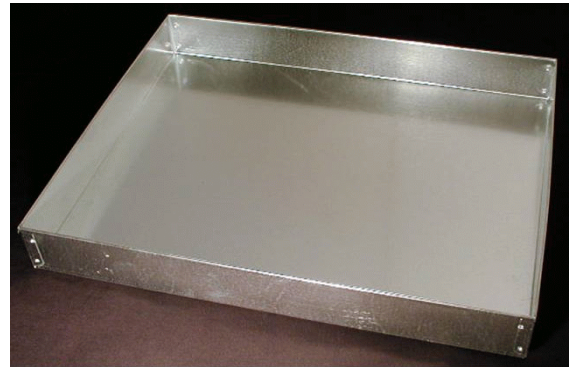

26-Gauge Galvanized Trays

These pans are made superior to others that we have seen. They have a finished edge on top. Order your pans the exact size you want when finished. The price list below is for most of the standard sizes. The "Shipped" price allows for costs of packaging only, not UPS or like charges which are additional.

Dimensions (in.)			Stock No.	Price Each					Ship. Wt. (lbs)
D	L	H		Picked Up		Shipped			
				1-9	10 +	1-9	10-99	*100+	
18 ¼	23 ¾	1 ½	P101	\$9.90	\$9.10	\$10.80	\$9.93	\$8.76	5
		2 ½	P217	\$10.40	\$9.50	\$11.30	\$10.32	\$9.17	5
24 ¼	23 ¾	1 ½	P103	\$11.90	\$10.90	\$12.90	\$11.82	\$10.48	6
		2 ½	P219	\$12.40	\$11.40	\$13.50	\$12.41	\$10.94	6
	29 ¾	1 ½	P104	\$13.90	\$12.80	\$15.70	\$14.46	\$12.28	8
		2 ½	P220	\$14.40	\$13.20	\$16.90	\$15.49	\$12.74	8
	35 ¾	1 ½	P105	\$15.70	\$14.40	\$17.80	\$16.33	\$13.85	10
		2 ½	P221	\$16.30	\$14.90	\$19.20	\$17.55	\$14.40	10
30 ¼	29 ¾	1 ½	P107	\$16.10	\$14.80	\$18.28	\$16.80	\$14.26	10**
		2 ½	P223	\$16.70	\$15.40	\$19.70	\$18.17	\$14.78	10**
	35 ¾	1 ½	P108	\$18.50	\$16.95	\$20.90	\$19.15	\$16.34	12**
		2 ½	P224	\$19.10	\$17.60	\$22.50	\$20.73	\$16.89	12**
8 ½	16 ½	1 ½	P109	\$5.90	\$5.40	\$6.37	\$5.83	\$5.19	3
		2 ½	P225	\$6.70	\$6.20	\$7.37	\$6.82	\$5.92	3
12 ½	18 ½	2 ½	P226	\$8.10	\$7.50	\$8.90	\$8.24	\$7.18	4
12 ½	24 ½	1 ½	P111	\$8.30	\$7.60	\$9.10	\$8.33	\$7.31	4
		2 ½	P227	\$8.90	\$8.20	\$10.10	\$9.31	\$7.90	4
16 ½	20 ½	1 ½	P112	\$8.60	\$7.90	\$9.36	\$8.60	\$7.62	4
		2 ½	P228	\$9.70	\$8.90	\$10.60	\$9.73	\$8.55	4
	24 ½	1 ½	P117	\$9.60	\$8.80	\$10.46	\$9.59	\$8.49	5
		2 ½	P233	\$10.70	\$9.90	\$11.80	\$10.92	\$9.49	5
	28 ½	1 ½	P113	\$10.50	\$9.70	\$11.40	\$10.53	\$9.30	6
		2 ½	P229	\$11.80	\$10.80	\$12.90	\$11.81	\$10.41	6
18 ½	24 ½	1 ½	P114	\$10.30	\$9.50	\$11.20	\$10.33	\$9.08	5
		2 ½	P230	\$11.50	\$10.60	\$12.40	\$11.43	\$10.14	5
	36 ½	2 ½	P231	\$14.80	\$13.60	\$17.30	\$15.90	\$13.09	8
24 ½	24 ½	1 ½	P116	\$12.10	\$11.20	\$13.30	\$12.31	\$10.72	6
		2 ½	P232	\$13.50	\$12.40	\$15.70	\$14.42	\$11.92	6